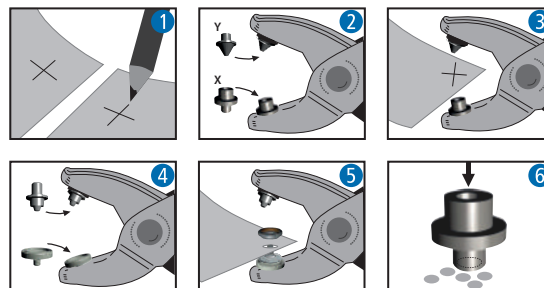

POUŽITÍ

K děrování textilu, papíru a dalších materiálů.

STANDARD PACKING
retail cards: 1 pcs

PUNCH SIZES

- 2 mm
- 2,5 mm
- 3 mm
- 3,5 mm
- 4 mm
- 4,5 mm

APPLICATION

Punching of textile, paper and other materials.

• KLEŠTĚ NÝTOVACÍ • SNAP PLIERS

Art. ▶ 88

8820100

STANDARDNÍ BALENÍ
MO karty: 1 ks

POUŽITÍ

K nýtování knoflíků.

Knoflíky stiskací nýtovací na silné látky Auto Moto.
Knoflíky stiskací nýtovací na středně silné látky Wuk.
Knoflíky stiskací nýtovací na slabé látky Roland.

STANDARD PACKING
retail cards: 1 pcs

APPLICATION

For riveting of buttons.

Press fasteners for thick material Auto Moto.
Press fasteners for middle thick material Wuk.
Press fasteners for thin material Roland.