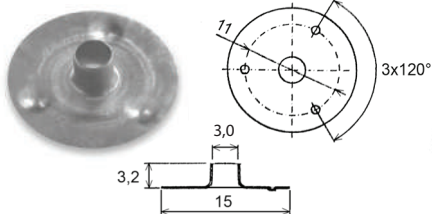

z a p í n á m e c e l ý s v ě t

814 DRŽÁK KNOTU • WICK HOLDER

Art.

Materiál / Material

ocel / steel

8140100

STANDARDNÍ POUZITÍ
nikl, odmaštění

STANDARDNÍ BALENÍ
sypané: 50, 5000 ks

Použití

K připevnění knotu ke dnu svíčky (např. čajové).

STANDARD SURFACE FINISH
nickel, degreased

STANDARD PACKING
loose: 50, 5000 pcs

APPLICATION

To fix the wick to the bottom of the candle (for example tea candles).